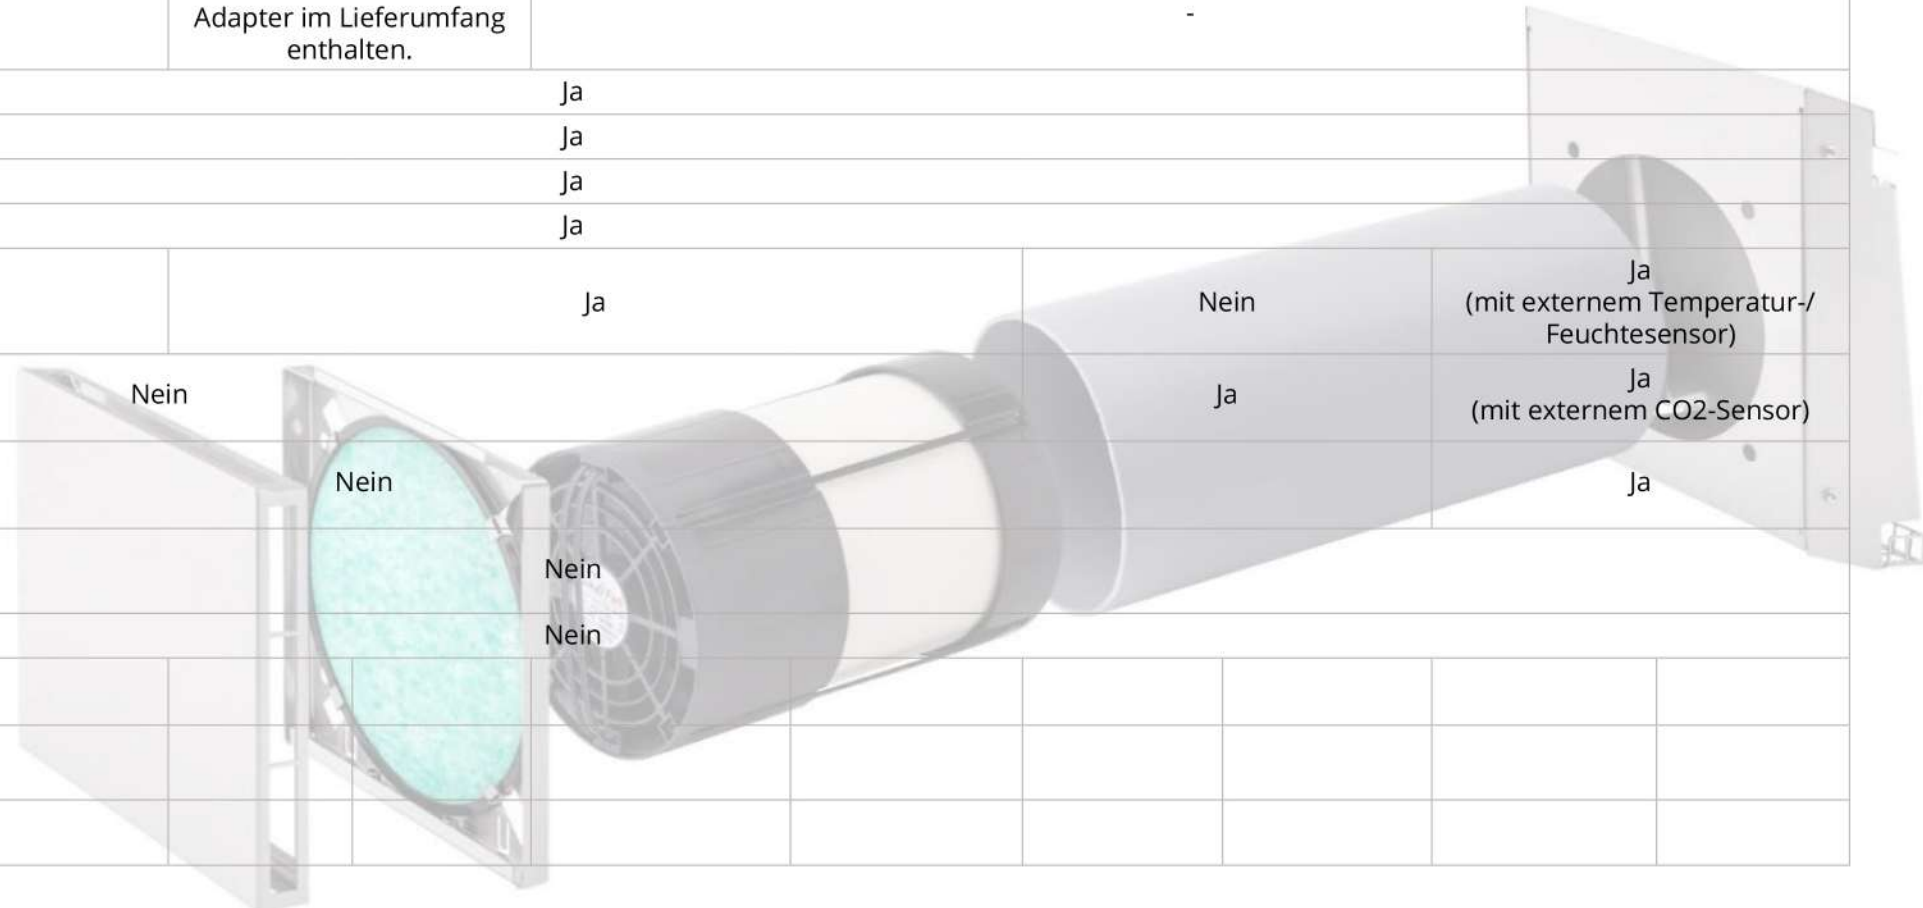

Einbauvariante	Regler für den Einbau in die Unterverteilung / Schaltschrank								
	Schaltschrank-Regler mit manueller Bedienung		Schaltschrank-Regler mit integriertem EnOcean Funkmodule zur Einbindung externer Schalter und Sensoren	Schaltschrank-Regler mit integriertem EnOcean Funkmodule zur Einbindung externer Schalter und Sensoren	Schaltschrank-Regler mit KNX-Funktionalität zur Einbindung in das Home-Automation-System	Mit Network Funktionalität (Verbindung ins Internet mit Ethernet-Kabel, Data Analysis & Remote Control)			
Bezeichnung	VMPX-UV8	VMPX-UV16	VMPX-UV8/EN	VMPX-UV16/EN	VMPX-UV8/KNX	VMPX-UV8-IOT	VMPX-UV8/EN-IOT	VMPX-UV8/KNX-IOT	
PN									
Foto									
Maximal Lüfterzahl	8	16	8	16	8	8	8	8	
Integrierte Sensoren	-		Externe EnOcean Sensoren verknüpfbar		Externe KNX Sensoren verknüpfbar		-	Externe EnOcean Sensoren verknüpfbar	Externe KNX Sensoren verknüpfbar
Netzteil integriert	Nein								
Gehäusebauart	DIN-Rail								
4-Lüfterstufen	Ja								
Sommernachts-Kühlung	Ja								
Einschlaf-Funktion	Ja								
Filterwechselanzeige	Ja								
Automatische Raumluftfeuchterege-lung	Nein	Ja (mit externem Temperatur- / Feuchtesensor)				Nein	Ja (mit externem Temperatur- / Feuchtesensor)		
Stufenlose Lüftungsregelung nach CO2-Konzentration	Nein	Ja (mit externem CO2-Sensor)				Nein	Ja (mit externem CO2-Sensor)		
Automatische Badentfeuchtung möglich	Nein	Ja				Nein	Ja		
Verbindung mit Home-Automation-System	Nein				Ja		Nein		Ja
Internetfunktionalität	Nein				Ja				
Enthaltenes Zubehör									
Erforderliches Zubehör									
Kompatibles Zubehör									